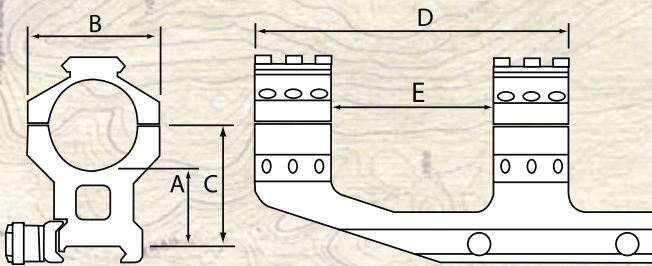

### AR-Signature QD™ P.E.P.R.™-Montagen

- Die neu designte AR-Signature QD Montage garantiert eine Schuss-Wiederholgenauigkeit von ¼ MOA (7,3 mm/100 m) nach ab- und wieder aufsetzen der montierten Optik
- Erlaubt weiterhin die Verwendung der offenen Visierung bei gleichbleibendem Augenabstand der Optik
- Mit den speziellen Ringeinsätzen aus Kunststoff kann die Vorneigung der Optik von 5 bis 40 MIA eingestellt werden
- Mittelrohrdurchmesser: 30 mm, 34 mm oder 35 mm

Art.-Nr.	Mittelrohr-Ø mm	Gewicht g	Abmessungen mm					
			A	B	C	D	E	F
<b>AR-Signature QD™ P.E.P.R.™ Schnellspannhebel</b>								
1945 00 035	30,0	293	20,5	54,1	38,1	127,0	76,2	87,6
1945 00 036	34,0	286	19,3	57,9	38,1	127,0	76,2	87,6
1945 00 037	35,0	286	19,3	57,9	38,1	127,0	76,2	87,6

### AR-P.E.P.R.™-Montagen

- Einteilige Blockmontage – 2" verlängerte Ausführung
- Optimaler Augenabstand für volles Sehfeld
- Ringoberteile mit Picatinny Aufnahme
- Schnellspannhebel zum schnellen Auf- und Absetzen der gesamten Montage
- Mittelrohrdurchmesser: 25,4 mm, 30 mm oder 34 mm

AR-P.E.P.R.™  
Schnellspannhebel

Art.-Nr.	Mittelrohr-Ø mm	Gewicht g	Abmessungen mm				
			A	B	C	D	E
<b>AR-P.E.P.R.™</b>							
1945 00 021	30,0	247	25,4	44,5	40,6	105,4	54,6
1945 00 024	25,4	235	25,4	39,9	38,7	105,4	54,6
1945 00 027	34,0	196	17,3	48,3	34,3	124,5	73,7
<b>AR-P.E.P.R.™ Schnellspannhebel</b>							
1945 00 022	30,0	247	25,4	44,5	40,6	105,4	54,6
1945 00 026	25,4	235	25,4	39,9	38,7	105,4	54,6