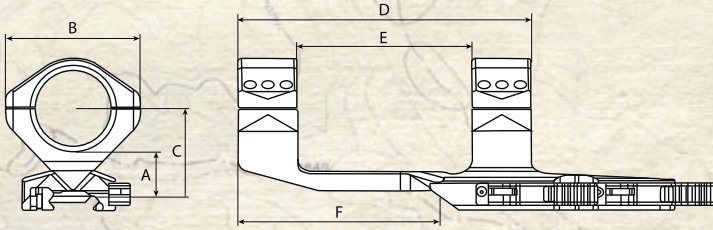

### AR-Signature QD™ P.E.P.R.™-Montagen

- Die neu designte AR-Signature QD Montage garantiert eine Schuss-Wiederholgenauigkeit von ¼ MOA (7,3 mm/100 m) nach ab- und wieder aufsetzen der montierten Optik
- Erlaubt weiterhin die Verwendung der offenen Visierung bei gleichbleibendem Augenabstand der Optik
- Mit den speziellen Ringeinsätzen aus Kunststoff kann die Vorneigung der Optik von 5 bis 40 MIA eingestellt werden
- Mittelrohrdurchmesser: 30 mm, 34 mm oder 35 mm

Art.-Nr.	Mittelrohr-Ø mm	Gewicht g	Abmessungen mm					
			A	B	C	D	E	F
<b>AR-Signature QD™ P.E.P.R.™ Schnellspannhebel</b>								
1945 00 035	30,0	293	20,5	54,1	38,1	127,0	76,2	87,6
1945 00 036	34,0	286	19,3	57,9	38,1	127,0	76,2	87,6
1945 00 037	35,0	286	19,3	57,9	38,1	127,0	76,2	87,6

### AR-P.E.P.R.™-Montagen

- Einteilige Blockmontage – 2" verlängerte Ausführung
- Optimaler Augenabstand für volles Sehfeld
- Ringoberteile mit Picatinny Aufnahme
- Schnellspannhebel zum schnellen Auf- und Absetzen der gesamten Montage
- Mittelrohrdurchmesser: 25,4 mm, 30 mm oder 34 mm

AR-P.E.P.R.™  
Schnellspannhebel

Art.-Nr.	Mittelrohr-Ø mm	Gewicht g	Abmessungen mm				
			A	B	C	D	E
<b>AR-P.E.P.R.™</b>							
1945 00 021	30,0	247	25,4	44,5	40,6	105,4	54,6
1945 00 024	25,4	235	25,4	39,9	38,7	105,4	54,6
1945 00 027	34,0	196	17,3	48,3	34,3	124,5	73,7
<b>AR-P.E.P.R.™ Schnellspannhebel</b>							
1945 00 022	30,0	247	25,4	44,5	40,6	105,4	54,6
1945 00 026	25,4	235	25,4	39,9	38,7	105,4	54,6