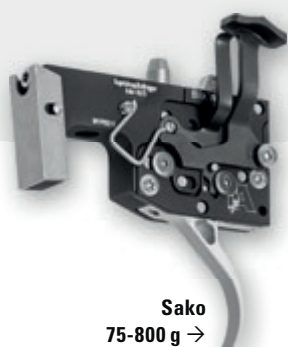

System	Waffentyp	Ausführung	Einstellbereiche	Artikelnr.		
Sako	Sako MA 05 Sako 85 Sako A7	mit Sicherung	75-150 / 100-350 / 200-800 g	für Nachrüstung	1346 00 220	
	Sako MA 05 - LINKS Sako 85 - LINKS	mit Sicherung	75-150 / 100-350 / 200-800 g	für Nachrüstung	1346 00 225	
	Sako Quad	mit Sicherung	75-150 / 100-350 / 200-800 g	für Nachrüstung	1346 00 250	
	Sako S491 / M591 / L579 Tikka Master-Serie	mit Sicherung	75-150 / 100-350 / 200-800 g	für Nachrüstung	1346 00 230	
Tikka	Tikka T3	mit Sicherung	75-150 / 100-350 / 200-800 g	für Nachrüstung	1346 00 240	
	Tikka T3x	ohne Sicherung	75-150 / 100-350 / 200-800 g	für Nachrüstung	1346 00 241	
	Tikka T3 - LINKS Tikka T3x - LINKS	mit Sicherung	75-150 / 100-350 / 200-800 g	für Nachrüstung	1346 00 245	
		ohne Sicherung	75-150 / 100-350 / 200-800 g	für Nachrüstung	1346 00 241	
Remington 700	Competition	mit Sicherung + Verschlussfang	40-100 / 60-250 / 150-800 g	für Nachrüstung	9746 05 470	
	Competition - LINKS	mit Sicherung + Verschlussfang	40-100 / 60-250 / 150-800 g	für Nachrüstung	9746 05 469	
	TacSport Single Stage	mit Sicherung + Verschlussfang	250-2000 g	für Nachrüstung	9746 05 466	
	TacSport Two Stage	mit Sicherung + Verschlussfang	250-2000 g	für Nachrüstung	9746 05 467	
	TacSport PRO Single Stage	mit Sicherung + Verschlussfang	100-1000 g	für Nachrüstung	9746 05 464	
	TacSport PRO Two Stage	mit Sicherung + Verschlussfang	100-1000 g	für Nachrüstung	9746 05 465	
	Marksman	mit Sicherung + Verschlussfang	50-1500 g	für Nachrüstung	9746 05 468	
98er		ohne Sicherung	100-350 / 200-800 g	für Nachrüstung	9746 05 471	
Blaser	R93 Holzschaff	Mod. „Jagd“	schwarz silber	150-500 / 450-750 / 700-1000g	für Nachrüstung	9746 05 472 9746 05 473
		Mod. „Sport“	schwarz silber	75-250 / 200-500 g	für Nachrüstung	9746 05 474 9746 05 475
	R93 Offroad / Prof.	Mod. „Jagd“	schwarz	150-500 / 450-750 / 700-1000g	für Nachrüstung	9746 05 476
		Mod. „Sport“	schwarz	75-250 / 200-500 g	für Nachrüstung	9746 05 477

Alle Atzl Kugel-Feinabzüge sind werkseitig auf 600 g (Blaser R93 „Sport“ auf 500g) voreingestellt.